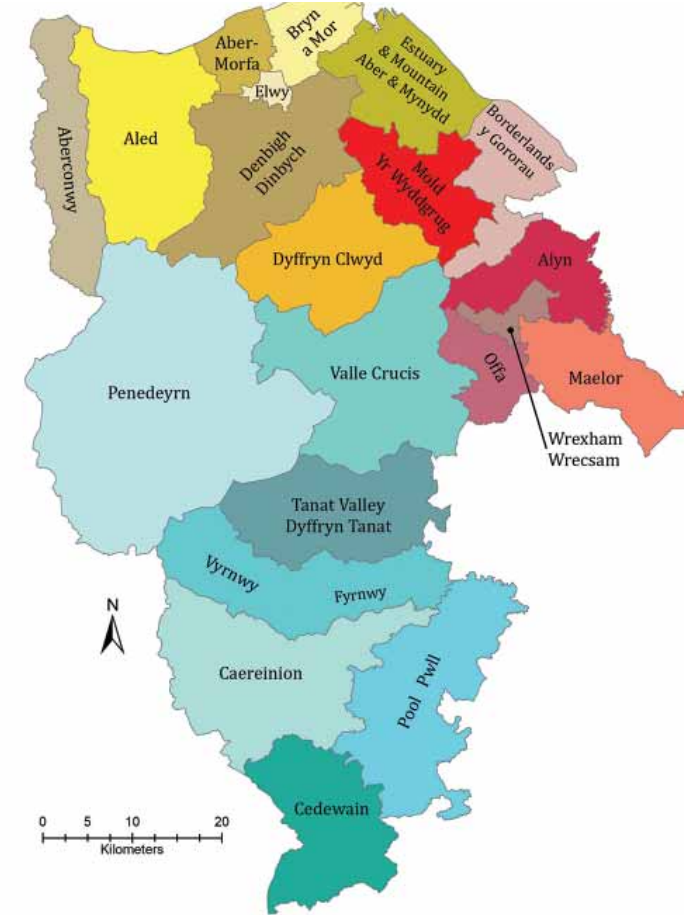

Esgobaeth Llanelwy

Mae'r Esgobaeth yn y gogledd-ddwyrain ac mae'n cwmpasu siroedd Dinbych, y Fflint, Wrecsam, hanner Conwy a rhannau o Wynedd a Phowys.

Mae'r Esgobaeth yn gofalu am 216 o eglwysi, y mae eu hanner yn adeiladau rhestredig gradd I a gradd 2*, sydd wedi'u gwasgaru ledled ei 21 Ardal Cenhadaeth a Bywoliaeth.

Rydym yn deulu o dros 7,000 o addolwyr rheolaidd, gyda 80 o glerigion llawn amser a thros 500 o arweinwyr lleyg. Mae Esgobaeth Llanelwy'n ei theimlo'n anrhydedd i fod yn bresenoldeb Cristnogol ym mhob cymuned, i gerdded gyda phobl ar daith bywyd ac i gynnig gweddïau i ddathlu'r cerrig milltir mewn bywyd.

Mae rhannau mawr o'r esgobaeth yn wledig, ond mae yna ardaloedd diwydiannol a masnachol pwysig yn datblygu'n barhaus o amgylch Glannau Dyfrdwy a Wrecsam. Mae'r llain arfordirol yn gartref i ganolfannau gwyliau traddodiadol ac mae twristiaeth yn ddiwydiant pwysig mewn llawer o rannau o'r esgobaeth.

Mae Llanelwy'n cynnig:

- Croeso i bawb;
- Cyfleoedd gwella bywyd i bawb;
- Ymrwymiad i feithrin rhoddion Duw i bawb;
- Dathlu a chadwraeth ein lleyfydd arbennig iawn;
- Ymrwymiad i gerdded ochr yn ochr â'r rhai sydd mewn angen;
- Calon weddigar yn ganolog i bob cymuned.