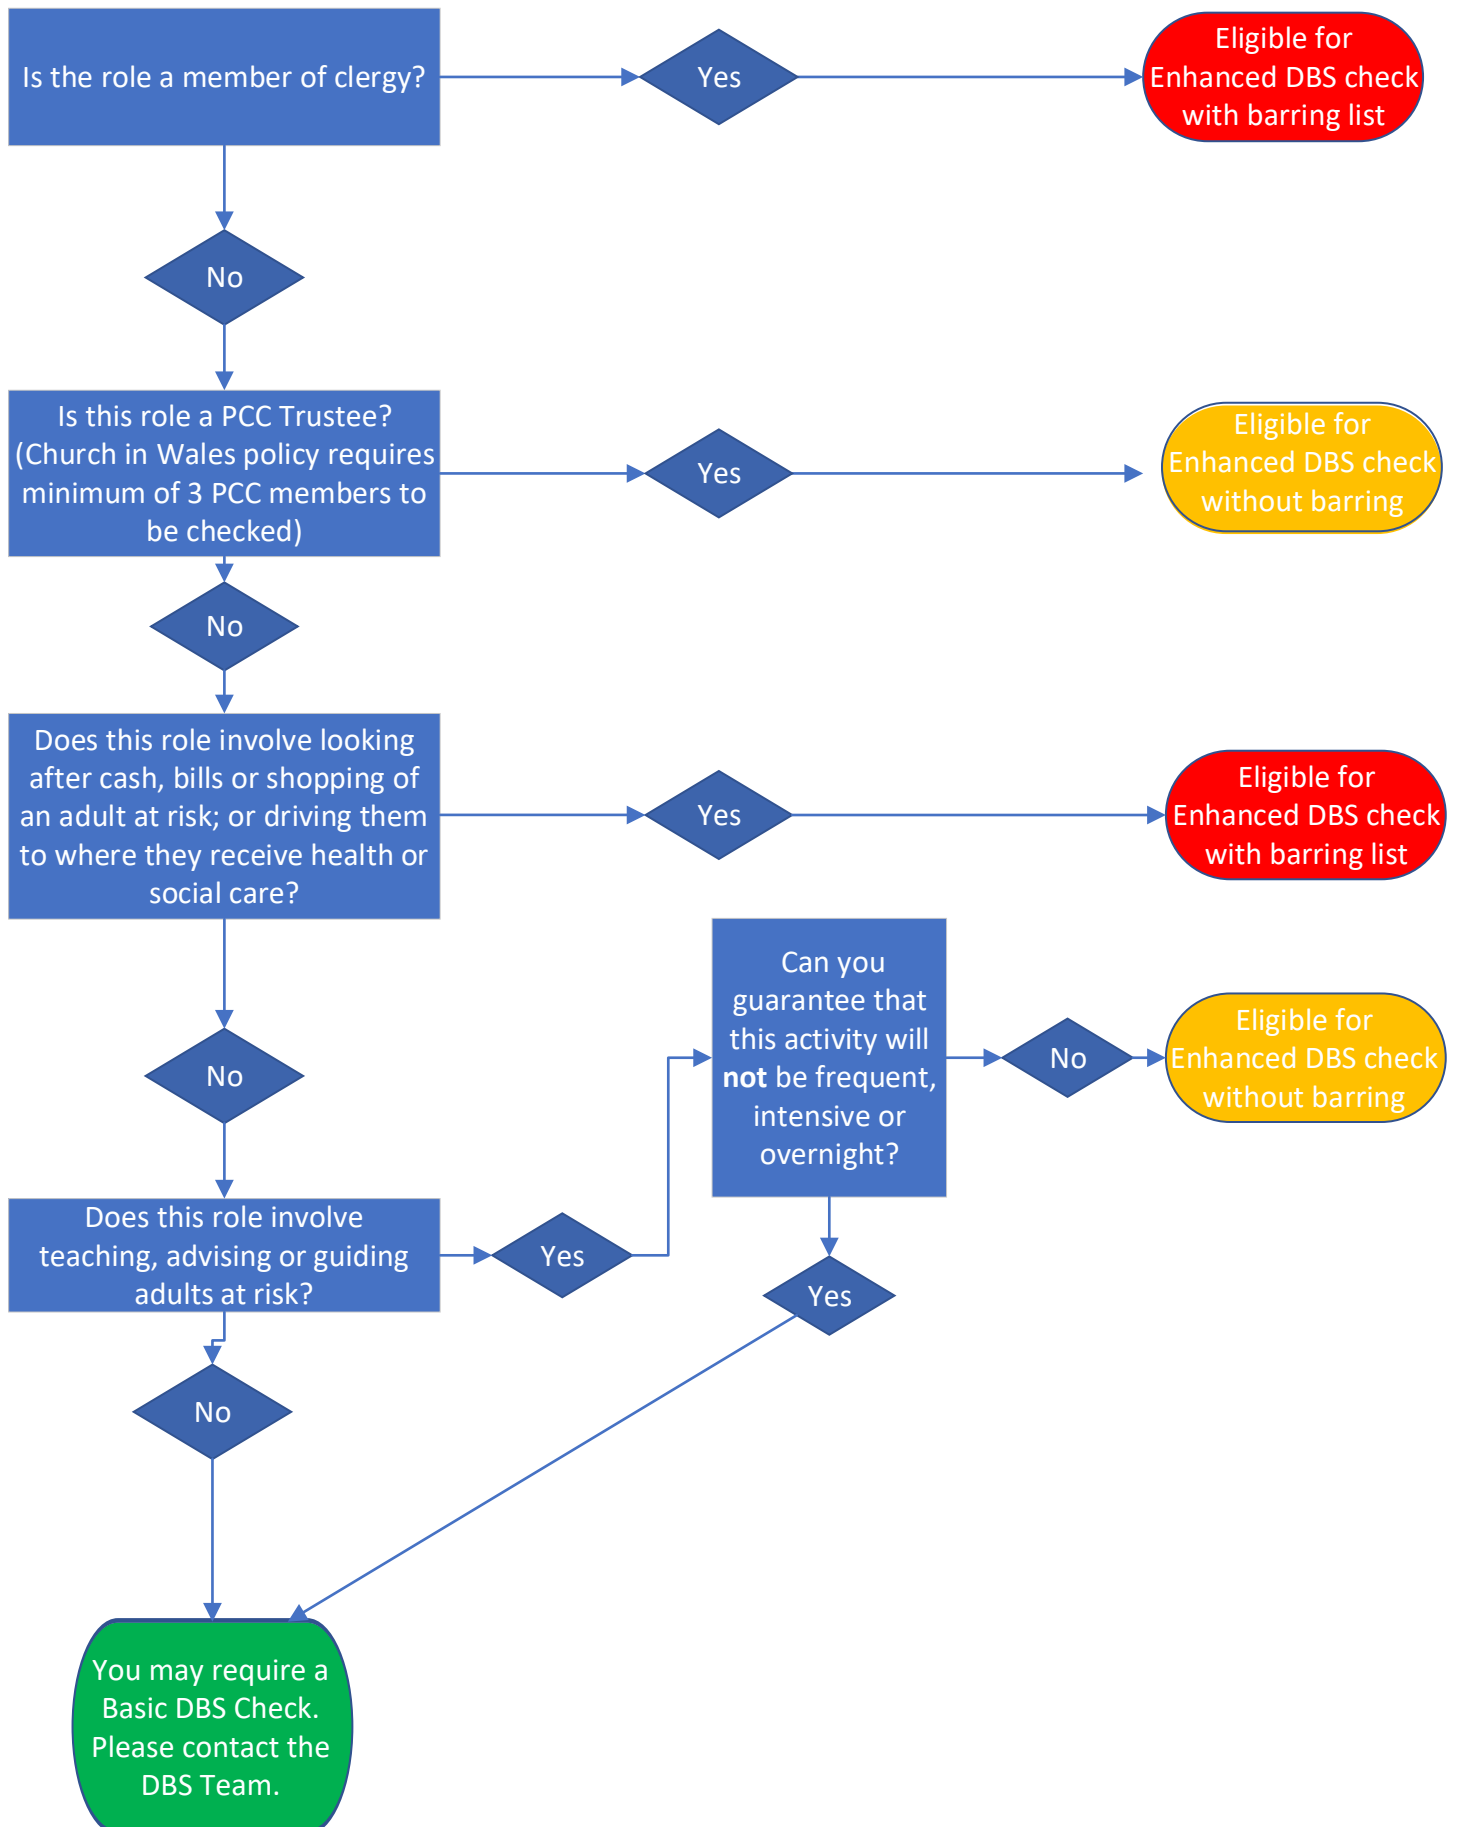

Church in Wales DBS Flowchart for roles working with Adults at Risk

Please work through the flowchart, circling each Yes or No decision you make to arrive at the type of DBS check you are requesting.

Siart Ilif Gwasanaeth Datgelu a Gwahardd (DBS) yr Eglwys yng Nghymru ar gyfer swyddi sy'n gweithio gydag Oedolion sy'n Wynebu Risg

Ewch drwy'r siart llif hwn gan roi cylch o amgylch pob penderfyniad **Ydy neu Nac ydy** a wnewch o ran y math o wiriad DBS y gofynnwch amdano.